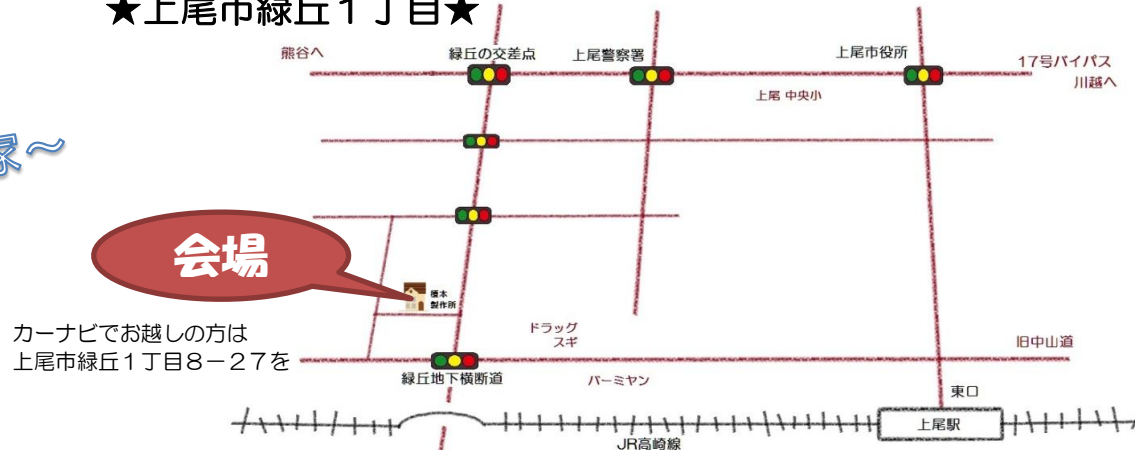

ART CRAFT OPEN HOUSE

~こだわりを詰め込んだ
プロヴァンスのお家~

土色の塗り壁に内装はパイン材で統一した
健康に優しく、カワイイお家が完成しました!!
いたるところにE様の思いを詰め込んだ
オンリーワンのお家です!!

ディズニーランドが大好きなE様は、
室内にも盛りだくさんに
遊び心を取り入れました♪

2月

20(土) 21(日)

AM10:00~
PM5:00まで

★上尾市緑丘1丁目★

会場

カーナビでお越しの方は
上尾市緑丘1丁目8-27を

★会場でのお願い
お施様のご厚意にて開催させていただきます。
スリッパと手袋をお渡し致しますので着用のご協力をお願いします。

見どころポイント!!!

蓄熱暖房機で
寒い冬もポッカポカ!!!
電気代もお得なんだヨ!!!

イタリア製のタイルで造った
とっても可愛いキッチンが
出来ました!!!

玄関開けるとビックリ!!!
ウネウネな壁があ〜!?

ディズニーランドのミッキーが
お家の中に隠れているヨ♪♪